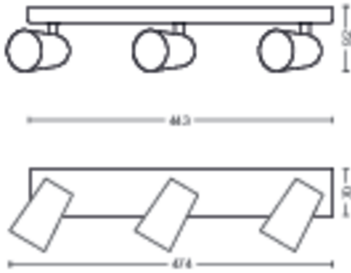

PHILIPS

Paisley lubinis / sieninis
taškinis šviestuvas 3x

Lubiniai/sieniniai taškiniai
šviestuvai

Be lemputės

Balta

50573/31/PN