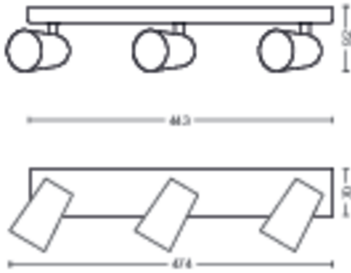

PHILIPS

Paisley lubinis / sieninis
taškinis šviestuvas 3x

Lubiniai/sieniniai taškiniai
šviestuvai

Be lemputės

Aliuminis

50573/48/PN