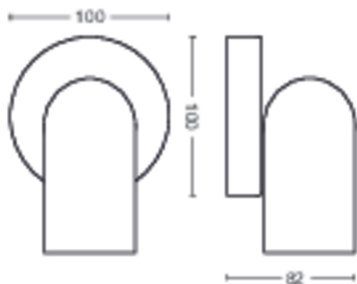

PHILIPS

Pongee lubinis / sieninis
taškinis šviestuvas

Lubiniai/sieniniai taškiniai
šviestuvai

Be lemputės

Balta

50581/31/PN