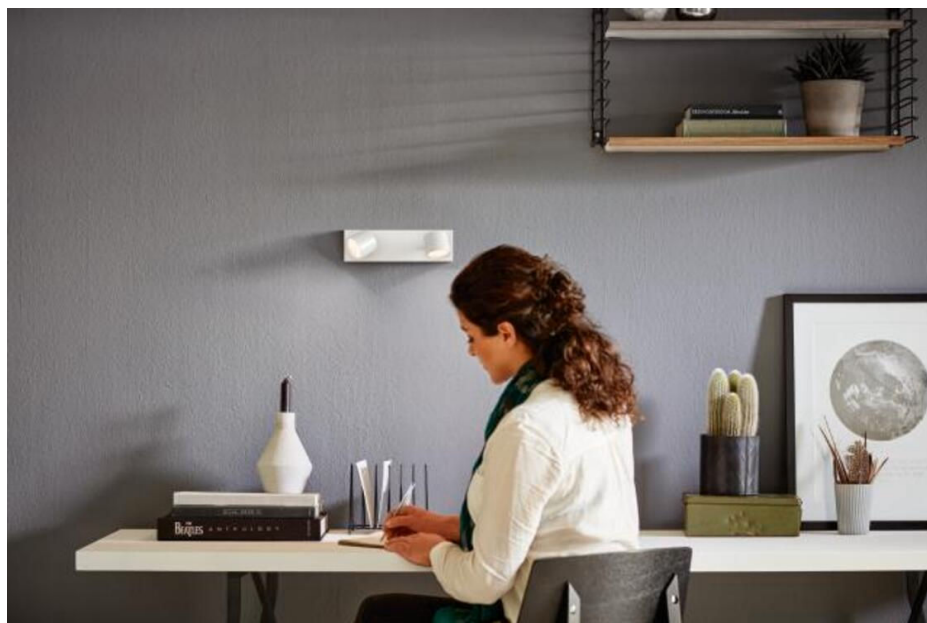

PHILIPS

Star lubinis / sieninis
taškinis šviestuvas 2x

Lubiniai/sieniniai taškiniai
šviestuvai

2200-2700 K

Balta

WarmGlow;pritemdomas

Paprasta sumontuoti naudojant
„ClickFix“

56242/31/P0

Kuo daugiau prigesinate, tuo jaukesnė šviesa

Pakeiskite jus supančią aplinką, kad ji labiau atitiktų jūsų poreikius. Naudodami „Philips WarmGlow“ šviesos diodų taškinius šviestuvus, lengvai pritemdysite apšvietimą iki tinkamo lygio – nuo ryškios funkcinės šviesos iki jaukaus šilto švytėjimo. Kuo daugiau pritemdote, tuo šiltesnė šviesa.

Patogumo ir ramybės suteikiantis apšvietimas

- Lengvas „ClickFix“ tvirtinimas
- Įsigykite aukštos kokybės šviesos diodų šviestuvą ir taupykite energiją
- Šviestuvo naudojimo trukmė – iki 30 metų
- Iškart ryškiai šviečia įjungus
- Stiprus šviesos srautas – 1000 liumenų
- Skirta Jūsų akių patogumui
- Integruotas šviesos diodų šviestuvai
- 5 metų garantija, kad būtų ramu

Universalus apšvietimas kiekvienai dienos akimirakai

- Pakeiskite aplinką, naudodamiesi apšvietimo reguliatoriumi

Puikus dizainas – optimalus šviesos efektas

- Ilgai naudojama, aukštos kokybės medžiaga
- Reguliuojamas šviestuvo gaubtas – maksimalus lankstumas
- Tobulas šviesos spindulys detalėms apšviesti