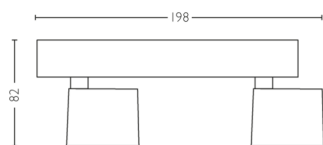

PHILIPS

Star lubinis / sieninis
taškinis šviestuvas 2x

Lubiniai/sieniniai taškiniai
šviestuvai

2200-2700 K

Balta

WarmGlow;pritemdomas

Paprasta sumontuoti naudojant
„ClickFix“

56242/31/P0