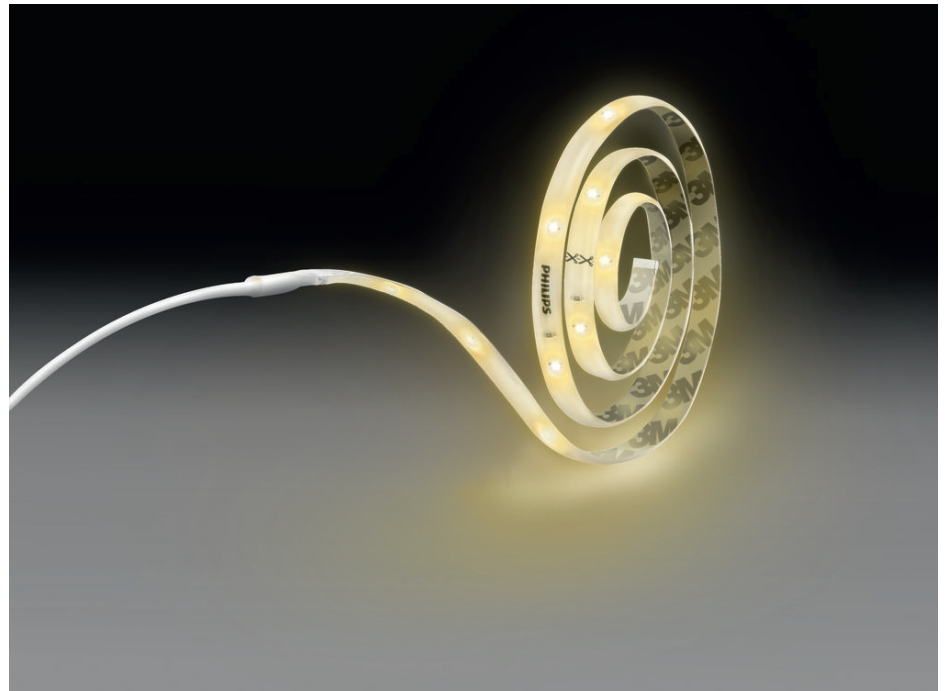

# PHILIPS

Šviesos juosta 2 m

Šviečiančios juostos

3500 K

Skaidri

8718696164273

## Dizainas ir apdaila

- Spalva: Permatoma
- Medžiaga: Plastiko