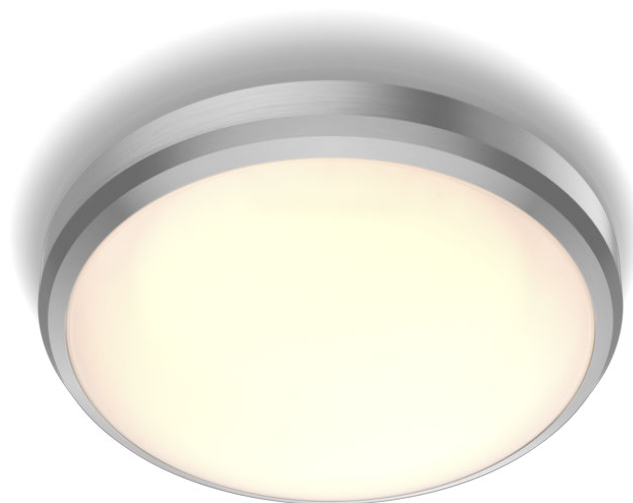

# PHILIPS

„Doris“ lubinis  
šviestuvai, 6 W

Lubiniai šviestuvai

2700 K

Nikelis

Atsparus vandeniui

8718699758820

## Jauki šviesos diodų šviesa, kuri nevargina akių

„Philips“ šviesos diodų šviestuvai šviečia taip, kad nevargina jūsų akių.