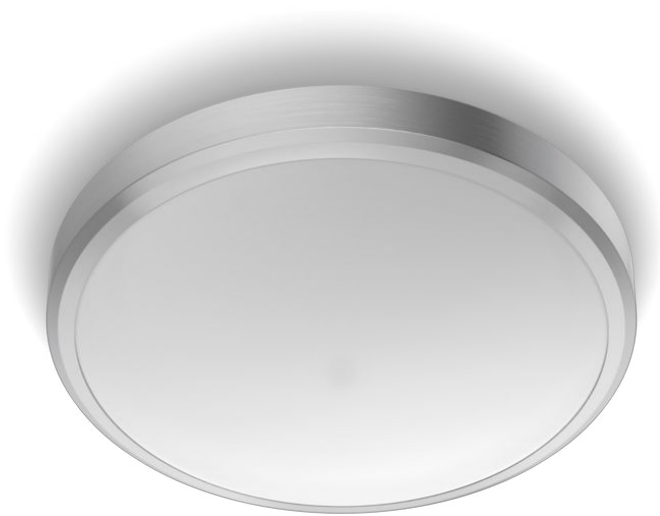

# PHILIPS

Doris lubinis  
šviestuvai 17W

Lubiniai šviestuvai

2700 K

Nikelis

Atsparus vandeniui

8718699758929

## Jauki šviesos diodų šviesa, kuri nevargina akių

„Philips“ šviesos diodų šviestuvai šviečia taip, kad nevargina jūsų akių.