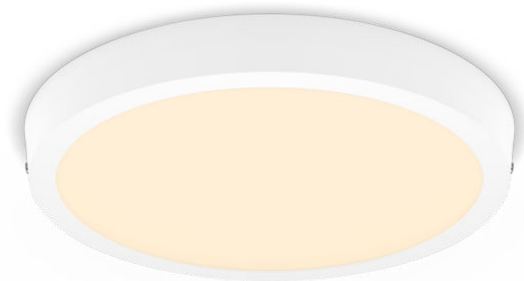

PHILIPS

Magneos lubinis
šviestuvus 20W 286 mm

Lubiniai šviestuvai

2700 K

Balta

8719514328754

Jauki šviesos diodų šviesa, kuri nevargina akių

„Philips“ šviesos diodų plonas įmontuotasis šviestuvus suteikia natūralios šviesos efektą, skirtą naudoti bendrajam apšvietimui. Tai plonas šedevras žemoms luboms, sukuriantis elegantišką atmosferą bet kurioje namų vietoje. Patogi šviesa, nevarginanti jūsų akių.

Paprasta išbandyti

- Idealiai tinka patalpose žemomis lubomis – labai subtiliai atrodo ir nekrenta į akis.
- Paprastas sumontavimas

Aukščiausia kokybė

- EyeComfort – akims maloni šviesa

Medžiaga ir apdaila

- Aukštos kokybės metalo medžiaga

Ilgaamžiškumas

- Itin ilgas naudojimo laikas – net 25 000 valandų

Ypatybės

Tinka žemoms luboms Konstrukcija Paprastas sumontavimas

Daugiau nekils jokių rūpesčių dėl montavimo. Tiesiog pritvirtinkite arba pakabinkite šviestuvą ant sienos arba lubų ir įkiškite kištuką; dabar šviestuvą paruoštas užsidegti.

Specifikacijos

Lemputės charakteristikos

- Naudojimo paskirtis: Patalpose

Dizainas ir apdaila

- Spalva: Balta
- Medžiaga: Metalas, Plastiko

Ilgaamžiškumas

- Jungiklio ciklą skaičius: 12 500

Aplinkosauga