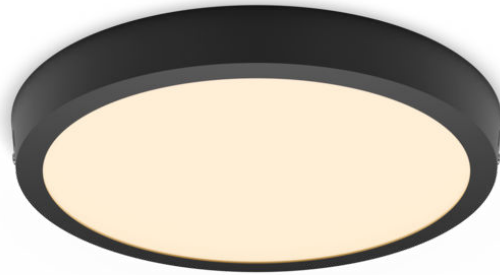

# PHILIPS

Magneos lubinis  
šviestuvas 20W 286 mm

Lubiniai šviestuvai

2700 K

Juoda

8719514328778

## Jauki šviesos diodų šviesa, kuri nevargina akių

„Philips“ šviesos diodų plonas įmontuotasis šviestuvas suteikia natūralios šviesos efektą, skirtą naudoti bendrajam apšvietimui. Tai plonas šedevras žemoms luboms, sukuriantis elegantišką atmosferą bet kurioje namų vietoje. Patogi šviesa, nevarginanti jūsų akių.

### Paprasta išbandyti

- Idealiai tinka patalpose žemomis lubomis – labai subtiliai atrodo ir nekrenta į akis.
- Paprastas sumontavimas

## Dizainas ir apdaila

- Spalva: Juoda
- Medžiaga: Metalas, Plastiko