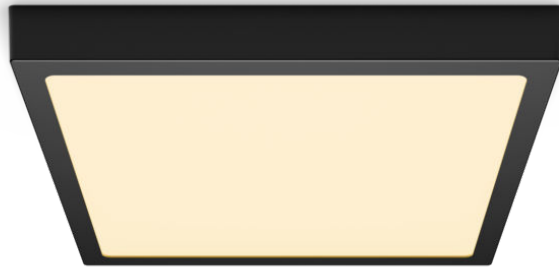

PHILIPS

Magneos lubinis
šviestuvas 20W
Kvadratinis

Lubiniai šviestuvai

2700 K

Juoda

8719514328822

Jauki šviesos diodų šviesa, kuri nevargina akių

„Philips“ šviesos diodų plonas įmontuotasis šviestuvas suteikia natūralios šviesos efektą, skirtą naudoti bendrajam apšvietimui. Tai plonas šedevras žemoms luboms, sukuriantis elegantišką atmosferą bet kurioje namų vietoje. Patogi šviesa, nevarginanti jūsų akių.

Paprasta išbandyti

- Idealiai tinka patalpose žemomis lubomis – labai subtiliai atrodo ir nekrenta į akis.
- Paprastas sumontavimas

Aukščiausia kokybė

- EyeComfort – akims maloni šviesa

Medžiaga ir apdaila

- Aukštos kokybės metalo medžiaga

Ilgaamžiškumas

- Itin ilgas naudojimo laikas – net 25 000 valandų

Ypatybės

Tinka žemoms luboms Konstrukcija Paprastas sumontavimas

Daugiau nekils jokių rūpesčių dėl montavimo. Tiesiog pritvirtinkite arba pakabinkite šviestuvą ant sienos arba lubų ir įkiškite kištuką; dabar šviestuvą paruoštas užsidegti.

Specifikacijos

Lemputės charakteristikos

- Naudojimo paskirtis: Patalpose

Dizainas ir apdaila

- Spalva: Juoda
- Medžiaga: Metalas, Plastiko

Ilgaamžiškumas

- Jungiklio ciklą skaičius: 12 500

Aplinkosauga