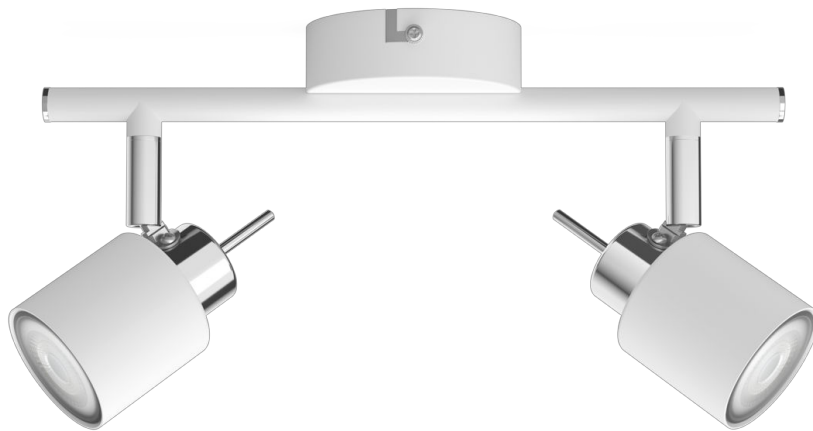

PHILIPS

Meranti Lubinis/Sieninis
taškinis šviestuvus 2x

Lubiniai/sieniniai taškiniai
šviestuvai

Be lempučių

Balta

ClickFix

8719514465312

Stiliaus akcentas

Papildykite savo namus šiuo praktišku „Philips“ taškiniu šviestuvu. Rinkitės „Philips GU10“ šviesos diodo lemputę, kuri tiks prie jūsų taškinio šviestuvo stiliaus ir užtikrins aukštos kokybės ilgai veikiančią apšvietimą.

Ypatingos savybės

- Pritaikomas lempučių gaubtuvėlis

Puikus dizainas – optimalus šviesos efektas

- Ilgai naudojama, aukštos kokybės medžiaga

Ypatybės

Pritaikomas lemputės gaubtuvėlis

Nukreipkite šviesą ten, kur jos labiausiai reikia, tiesiog pakreipdami, pasukdami ar pakeldami šviestuvo gaubtą.

Specifikacijos

Lemputės charakteristikos

- Naudojimo paskirtis: Patalpose

Dizainas ir apdaila

- Spalva: Balta
- Medžiaga: Metalas

Aplinkosauga

- Disposal of the product: Pasibaigus (ekonominiam) eksploataavimo laikui, šalinkite gaminį pagal vietines taisykles ir nemeskite jo kartu su įprastomis buitinėmis atliekomis. Tinkamai šalinant gaminį ir (arba) baterijas, galima išvengti galimų neigiamų padarinių aplinkai ir žmonių sveikatai.