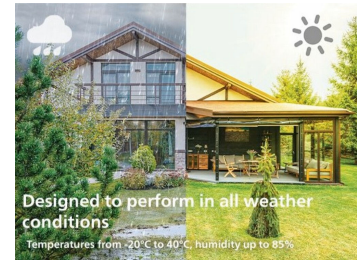

Ši „Philips“ lempa specialiai sukurta lauko erdvėms. Ji patvari ir ilgaamžė, todėl apšvies jūsų sodą kas naktį. Lemputė pagaminta iš presuoto aliuminio ir aukštos kokybės sintetikos.

IP44 – atsparus orų pokyčiams