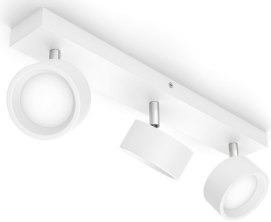

PHILIPS

Bracia lubinis / sieninis
taškinis šviestuvus 3x

Lubiniai/sieniniai taškiniai
šviestuvai

2700 K

Balta

ClickFix

8720169174788