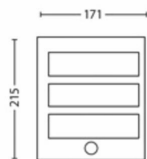

Mėgaukitės nuostabiu sodu tvaria šviesa

Antracito pilkos spalvos „Philips Python“ šviesos diodų lauko plieninis sieninis šviestuvai įrėmina nerūdijančio plieno šviesos plokštę patvaraus liejo aliuminio korpuse ir turi judesio jutklį. Šiuose itin efektyviuose lauko šviestuvuose naudojamos naujoviškos technologijos, skirtos sumažinti anglies dvideginio išmetimą, medžiagų švaistymą ir energijos suvartojimą.

Tvarūs šviesos sprendimai

- Ilga naudojimo trukmė – iki 50 000 valandų
- Itin efektyvus
- Sutaupo iki 80 % energijos

Pažangus LED apšvietimas

- 5 metų garantija LED sistemai

Sukurta laukui

- IP44 – atsparus orų pokyčiams

Ypatingos savybės

- Kad būtų patogiau, pridamas ir judesio jutklis

Aukštos kokybės apšvietimas

- Šilta, balta šviesa (2700 K)