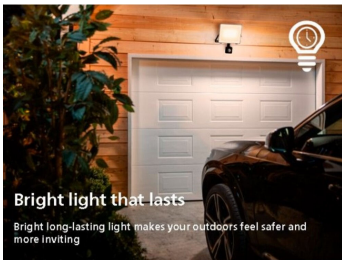

Itin efektyvus

Naudoja mažiausiai 50 % mažiau energijos, palyginti su lygiaverčiais standartiniais „Philips“ LED žibintais.