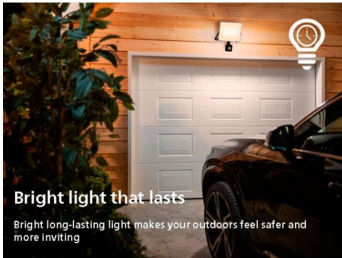

Itin efektyvus

Naudoja mažiausiai 50 % mažiau energijos, palyginti su lygiaverčiais standartiniais „Philips“ LED žibintais.