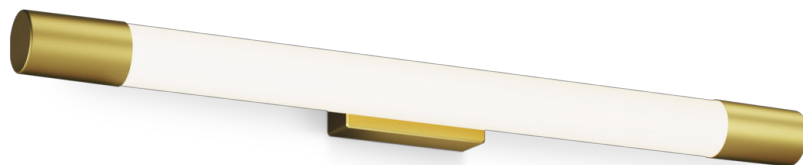

PHILIPS

„Rover“ sieninis
šviestuvas

Sieniniai šviestuvai

2700 K

Žalvaris

„ClickFix“; Atsparūs vandeniui

8720169299399

Stilinga LED veidrodžio lempa ryškiam jūsų vonios apšvietimui

„Philips“ siūlo veidrodžio lempas visiems jūsų vonios kambario apšvietimo poreikiams. Mūsų veidrodžio lempos yra sukurtos veikti drėgnomis sąlygomis ir apsaugoti nuo vandens pūslių. Švelnios šiltai baltos spalvos šviesos diodų šviestuvai, kuris nekenkia akims. Įdiekite keturiais paprastais veiksmais naudodami patentuotą „Philips ClickFix“ diegimo sistemą. Pagaminta iš tvirtų medžiagų, parinktų patvarumui ir vaizdiniam patrauklumui užtikrinti.

Paprastas sumontavimas

- Lengvas „ClickFix“ tvirtinimas

Pritaikykite prie savo interjero stiliaus

- puikiai suderinamas su kitais „Philips“ vonios kambario šviestuvais

Tvarūs šviesos sprendimai

- Ilga naudojimo trukmė – iki 25 000 valandų