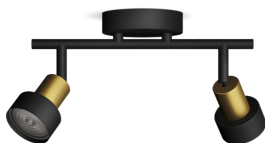

PHILIPS

Conduit lubinis/sieninis
taškinis šviestuvas 2 vnt.

Lubiniai/sieniniai taškiniai
šviestuvai

be lempučių

Juodas ir žalvarinis

ClickFix

8720169299894

Aukštos kokybės apšvietimas, suprojektuotas bet kokiam šviesos efektui

Įsigykite ir šį praktišką „Philips“ taškinį šviestuvą savo namams. Rinkitės „Philips“ GU10 šviesos diodo lempuotę, kuri tiks prie jūsų taškinio šviestuvo stiliaus ir užtikrins aukštos kokybės ilgai veikiančią apšvietimą.

Lengva naudoti

- Reguliuojama taškinė galvutė
- Lemputė nepridedama

Paprastas sumontavimas

- Lengvas „ClickFix“ tvirtinimas

Paprasta išbandyti

- Galimybė šviestuvą tvirtinti ant sienos ar lubų, padės jį tobulai pritaikyti prie jūsų turimo interjero.

Medžiaga ir apdaila

- Aukštos kokybės medžiagos

Ypatybės

Reguliuojama taškinė galvutė

Nukreipkite šviesą ten, kur jos labiausiai reikia, tiesiog pakreipdami, pasukdami ar pakeldami šviestuvo gaubtą.

Lemputė nepridedama