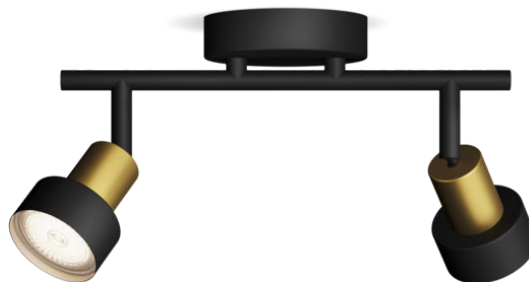

PHILIPS

Conduit lubinis/sieninis
taškinis šviestuvas 2 vnt.

Lubiniai/sieniniai taškiniai
šviestuvai

be lempučių

Juodas ir žalvarinis

ClickFix

8720169299894

Aukštos kokybės apšvietimas, suprojektuotas bet kokiam šviesos efektui

Įsigykite ir šį praktišką „Philips“ taškinį šviestuvą savo namams. Rinkitės „Philips“ GU10 šviesos diodo lempuotę, kuri tiks prie jūsų taškinio šviestuvo stiliaus ir užtikrins aukštos kokybės ilgai veikiančią apšvietimą.

Lengva naudoti

- Reguliuojama taškinė galvutė
- Lemputė nepridedama

Paprastas sumontavimas

- Lengvas „ClickFix“ tvirtinimas

Paprasta išbandyti

- Galimybė šviestuvą tvirtinti ant sienos ar lubų, padės jį tobulai pritaikyti prie jūsų turimo interjero.

Medžiaga ir apdaila

- Aukštos kokybės medžiagos

Ypatybės

Reguliuojama taškinė galvutė

Nukreipkite šviesą ten, kur jos labiausiai reikia, tiesiog pakreipdami, pasukdami ar pakeldami šviestuvo gaubtą.

Lemputė nepridedama