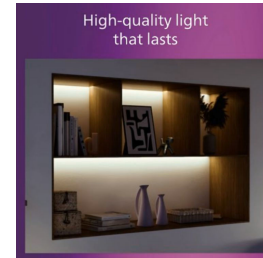

Aukštos kokybės metalo medžiaga

Patvari ir patraukli metalo medžiaga užtikrina tvirtą apdailą.

Specifikacijos

Lemputės charakteristikos

- Naudojimo paskirtis: Patalpose

Dizainas ir apdaila

- Spalva: Balta
- Medžiaga: Metalas

Aplinkosauga

- Gaminio išmetimas: Pasibaigus (ekonominiam) eksploataavimo laikui, šalinkite gaminį pagal vietines taisykles ir nemeskite jo kartu su įprastomis buitinėmis atliekomis. Tinkamai šalinant gaminį ir (arba) baterijas, galima išvengti galimų neigiamų padarinių aplinkai ir žmonių sveikatai.