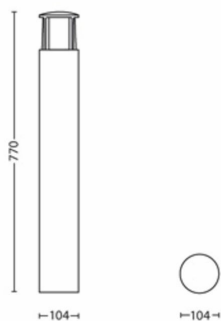

Paredzēts jūsu dārzam

- IP44 – piemērots izmantošanai ārā