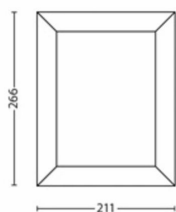

Izbaudiet brīnišķīgu dārza apgaismojumu

Philips Karp LED ārsienu lampa antracīta pelēkā krāsā ar elegantu izturīga spiedlējuma alumīnija ietvaru izkļiedē silti baltu gaismu. Šis elegantais gaismeklis ir ērti piekarināms pie sienas un izgaismo jūsu āra zonu.

Ilgtspējīgi apgaismes risinājumi

- Enerģijas taupīšana
- Augstas kvalitātes LED apgaismojums
- Ilgs kalpošanas laiks — līdz 25 gadiem
- Silti balta gaisma
- Philips piedāvā 5 gadu garantiju LED modulim un draiverim

Paredzēts jūsu dārzam

- IP44 – piemērots izmantošanai ārā