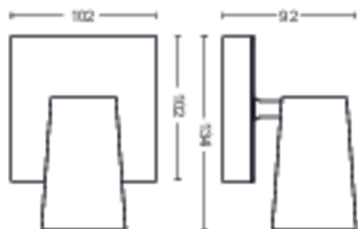

PHILIPS

Paisley griestu/sienas
virziena gaismeklis

Griestu/sienas virziena
gaismekļi

Bez spuldzes

Balts

50571/31/PN