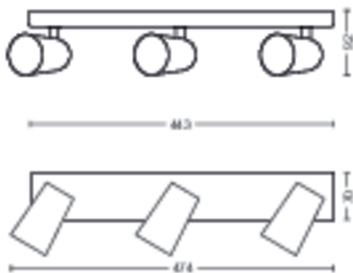

PHILIPS

3 gab. Paisley griestu/
sienas virziena gaismekļi

Griestu/sienas virziena
gaismekļi

Bez spuldzes

Alumīnijs

50573/48/PN