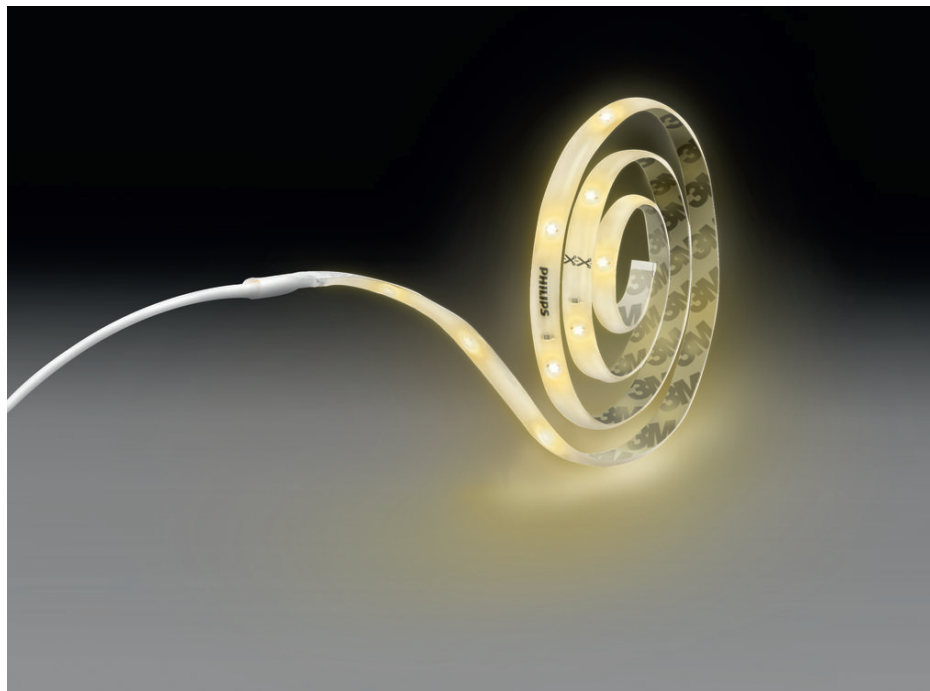

Izkrāsojiet savu pasauli ar Philips LED gaismas virtenēm

Gaismas virtenes tālvadības pults nodrošina vienkāršu vadību, kā arī varat vienmērīgi aptumšot gaismu līdz vēlamajam līmenim. Iestatiet jebkuru no iecienītākajām 30 iepriekš iestatītajām krāsām. Philips LED gaismas virtenes ir viegli saliekamas, tās var sagriezt vēlamajā garumā un pielīmēt pie jebkuras virsmas

Vienkārša uzstādīšana

- Piegrieziet pēc izmēra

Gatavs lietošanai

- Gatavas lietošanai – viegla uzstādīšana

Vadība

- Ērtākai lietošanai komplektā ir iekļauta tālvadības pults