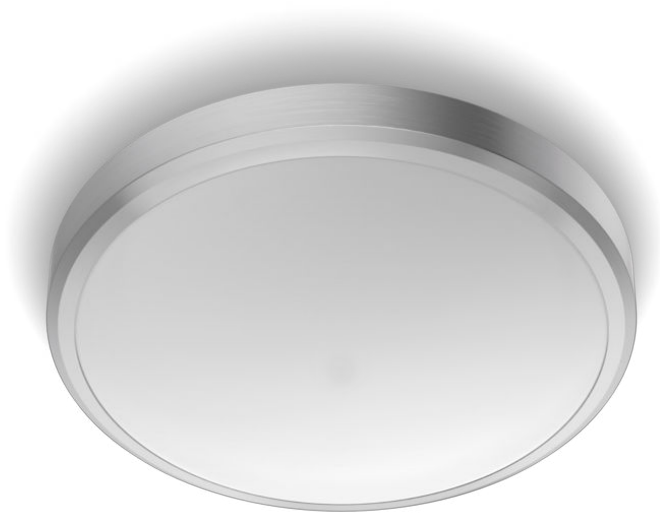

PHILIPS

Doris griestu
gaismeklis, 17 W

Griestu gaismekļi

2700 k

Nickel

Ūdensizturība

8718699758929

Patīkama un acis saudzējoša LED gaisma

Philips LED gaismekļi rada gaismu, kas saudzē jūsu acis.

Viegla lietošana

- Vienkārša uzstādīšana

Drošība

- Mitrumizturīgs

Izcila kvalitāte

- EyeComfort — acīm tīkams apgaismojums
- Vienkārša tīrīšana

Izturība

- Ilgs kalpošanas laiks – līdz 15 000 stundām

Izceltie produkti

Vienkārša uzstādīšana

Uzstādīšanu tagad var veikt pavisam vienkārši. Stingri piestipriniet vai piekariniet pie sienas vai griestiem, iespraudiet kontaktlīdžu kontaktdakšu, un gaismeklis ir gatavs lietošanai.