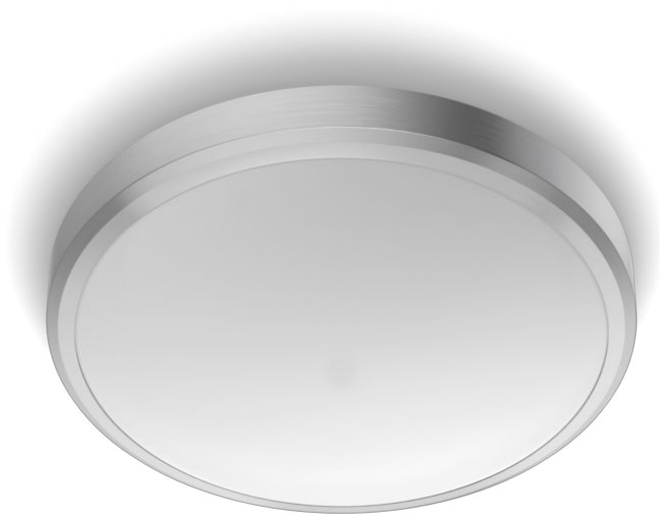

PHILIPS

Doris griestu
gaismeklis, 17 W

Griestu gaismekļi

2700 k

Nickel

Ūdensizturība

8718699758929

Patīkama un acis saudzējoša LED gaisma

Philips LED gaismekļi rada gaismu, kas saudzē jūsu acis.

Viegla lietošana

- Vienkārša uzstādīšana

Drošība

- Mitrumizturīgs

Izcila kvalitāte

- EyeComfort — acīm tīkams apgaismojums
- Vienkārša tīrīšana

Izturība

- Ilgs kalpošanas laiks – līdz 15 000 stundām

Izceltie produkti

Vienkārša uzstādīšana

Uzstādīšanu tagad var veikt pavisam vienkārši. Stingri piestipriniet vai piekariniet pie sienas vai griestiem, iespraudiet kontaktligzdā kontaktdakšu, un gaismeklis ir gatavs lietošanai.