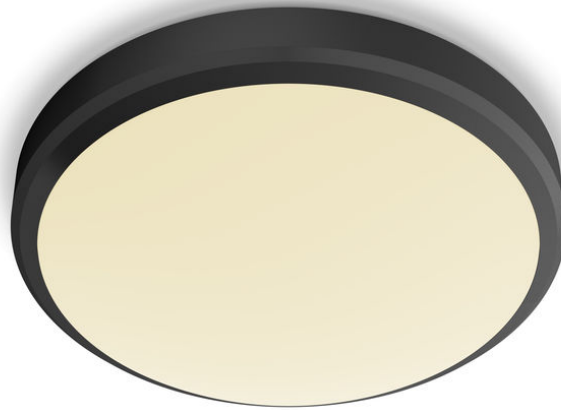

# PHILIPS

Doris griestu  
gaismeklis, 6 W

Griestu gaismekļi

2700 k

Melna

Ūdensizturība

8719514326583

## Patīkama un acis saudzējoša LED gaisma

Philips LED gaismekļi rada gaismu, kas saudzē jūsu acis.