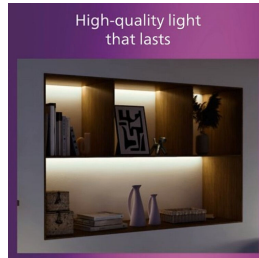

Izceltie produkti

Piemērots izmantošanai telpās ar zemiem griestiem Smalks dizains Vienkārša uzstādīšana

Uzstādīšanu tagad var veikt pavisam vienkārši. Stingri piestipriniet vai piekariniet pie sienas vai griestiem, iespraudiet kontaktligzdā kontaktdakšu, un gaismeklis ir gatavs lietošanai.

Komforts acīm

Sliktas kvalitātes apgaismojums var veicināt acu nogurumu. Daudzi no mums uzturas iekštelpās, tādēļ ir īpaši svarīgi nodrošināt savās mājās atbilstošu apgaismojumu. Mūsu izstrādājumiem tiek piemēroti strikti pārbaudes kritēriji, tostarp attiecībā uz mirgoņu, stroboskopisko efektu, atspulgu, krāsu atveidi un krāsas maiņas efektu, lai nodrošinātu to atbilstību EyeComfort prasībām. Philips LED spuldzes ne tikai izstaro patīkamu gaismu, bet arī saglabā to visā darbmūža laikā, tādējādi vismaz desmit gadus nodrošinot nemainīgu gaismas kvalitāti, izstarošanu un krāsas. Izmantojiet acīm tīkamu apgaismojumu. Jūsu acis jums par to pateiksies.

Augstas kvalitātes metāla materiāls

Izturīgs un pievilcīgs metāla materiāls uzticamai apdarei.

Ilgs kalpošanas laiks — līdz pat 25 000 stundu

Phillips LED tehnoloģija pagarina jūsu izstrādājumu kalpošanas laiku līdz 25 000 stundu

Specifikācijas

Spuldzes raksturlielumi

- Paredzētais lietojums: Iekštelpas

Dizains un apdare

- Krāsa: Balts
- Materiāls: Metāls, Plastmasa

Izturība

- Ieslēgšanas ciklu skaits: 12 500
- Nominālais kalpošanas laiks: 25 000

Vide

- Produkta utilizācija: Beidzoties kalpošanas laikam (ekonomiskajam), izmetiet izstrādājumu saskaņā ar vietējiem noteikumiem. Neizmetiet izstrādājumu kopā ar sadzīves atkritumiem. Pareizi utilizējot izstrādājumu, neradīsiet nelabvēlīgu ietekmi uz vidi un cilvēku veselību.