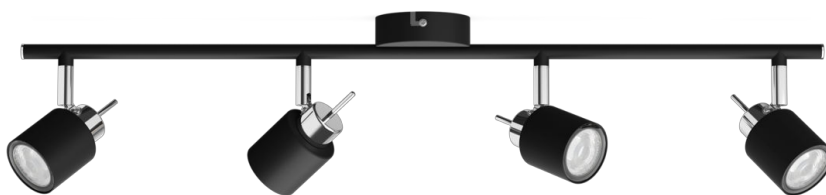

# PHILIPS

4 gab. Meranti griestu/  
sienas virziena gaismekļi

Griestu/sienas virziena  
gaismekļi

Bez spuldzes

Melns

ClickFix

8719514465435

## Uzsvars uz stilu

Praktisks Philips virziena gaismeklis jūsu mājoklim. Izvēlieties Philips GU10 LED spuldzi savam virziena gaismeklim un nodrošiniet augstas kvalitātes ilgizturīgu apgaismojumu.

### Īpašās iezīmes

- Regulējama gaismekļa galva

## Dizains un apdare

- Krāsa: Melns
- Materiāls: Metāls