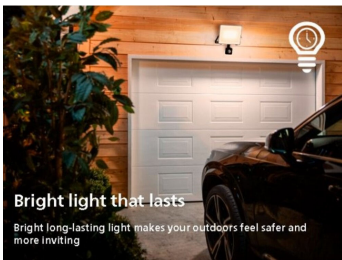

Īpaša efektivitāte

Patērē vismaz par 50 % mazāk enerģijas, salīdzinot ar līdzvērtīgām Philips standarta LED spuldzēm.

Ietaupa līdz pat 80 % enerģijas