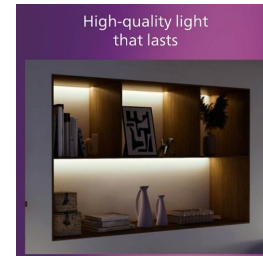

Pielāgojams sienas vai griestu stiprinājums Augstas kvalitātes materiāls

Izturīgs un pievilcīgs materiāls – izdevīgs un ilgizturīgs ieguldījums.

Specifikācijas

Spuldzes raksturlielumi

- Paredzētais lietojums: Iekštelpas

Dizains un apdare

- Krāsa: Melns
- Materiāls: Metāls, Stikls

Vide

- Produkta utilizācija: Beidzoties kalpošanas laikam (ekonomiskajam), izmetiet izstrādājumu saskaņā ar vietējiem noteikumiem. Neizmetiet izstrādājumu kopā ar sadzīves atkritumiem. Pareizi utilizējot izstrādājumu, neradīsiet nelabvēlīgu ietekmi uz vidi un cilvēku veselību.

Komplektā iekļauta papildu funkcija/ piederums

- click!FIX stiprinājums: Jā
- Aptumšojama ar tālvadību: Nē
- Iebūvēta gaismas diode: Nē
- Komplektā iekļauta tālvadības pults: Nē

Appaismojuma raksturlielumi

- Uzsilšanas laiks līdz 60% gaismas atdevei: <2

Dažādi

- Radīts tieši: Guļamistaba, Ēdamistaba, Garāža, Halle, Virtuve, Dzīvojamā istaba
- Stils: Contemporary
- Tips: Griestu/sienas virziena gaismekļi
- Acu komforts: Nē
- Papildu funkcijas: ClickFix