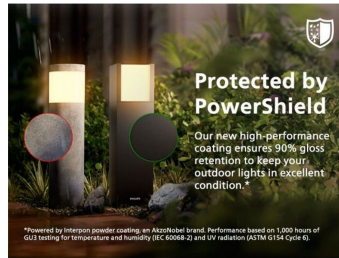

Izturīga konstrukcija

PowerShield aizsardzība Lai gādātu par savu āra gaismekļu teicamu stāvokli, mēs izmantojam augstas veiktspējas AkzoNobel zīmola Interpon pulverveida pārklājumu. Tas ir izturīgāks nekā tradicionālās krāsas, aizsargā pret izbalēšanu, skrāpējumiem, iespaidumiem un rūsū, nodrošinot ilgnoturīgu skaistumu un veiktspēju.

IP44 – izmantošanai ārā