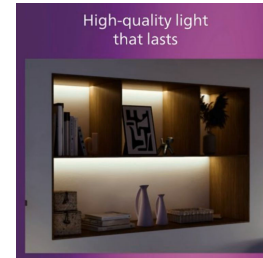

Augstas kvalitātes metāla materiāls

Izturīgs un pievilcīgs metāla materiāls uzticamai apdarei.

Specifikācijas

Spuldzes raksturlielumi

- Paredzētais lietojums: Iekštelpas

Dizains un apdare

- Krāsa: Balts
- Materiāls: Metāls

Vide

- Produkta utilizācija: Beidzoties kalpošanas laikam (ekonomiskajam), izmetiet izstrādājumu saskaņā ar vietējiem noteikumiem. Neizmetiet izstrādājumu kopā ar sadzīves atkritumiem. Pareizi utilizējot izstrādājumu, neradīsiet nelabvēlīgu ietekmi uz vidi un cilvēku veselību.