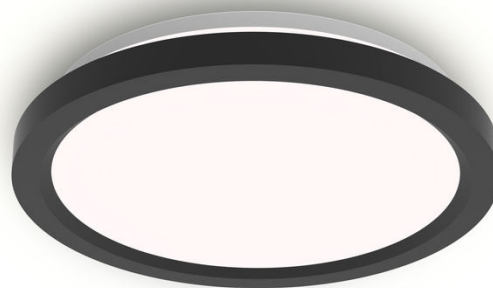

# PHILIPS

24 W griestu lampa  
ar tālvadības pulti

Griestu gaismekļi

4000/6500/2700K

Melna

Aptumšojams;Tālvadības  
pults;Regulējama balta

8721103057563

## Ērti iestatiet vēlamo apgaismojumu

Veicot tikai dažus vienkāršus klikšķus ar tālvadības pulti, varat nepārspējami vienkārši un ērti personalizēt Philips LED All-In-One griestu gaismekļa iestatījumus. Patīkama un acis saudzējoša LED gaisma. Radiet sev tīkamu atmosfēru ar gaismu, kas ir pielāgota jūsu vajadzībām.