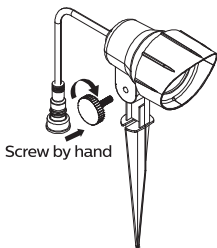

PHILIPS

LED Outdoor Low
Voltage Spotlight
9290032619

User manual
Benutzerhandbuch
Notice d'emploi
Manual de usuario
Manual do usuário
Manuale d'uso
Gebruiksaanwijzing

Incl.

1

2

Philips GardenLink Low-volt system (12V)