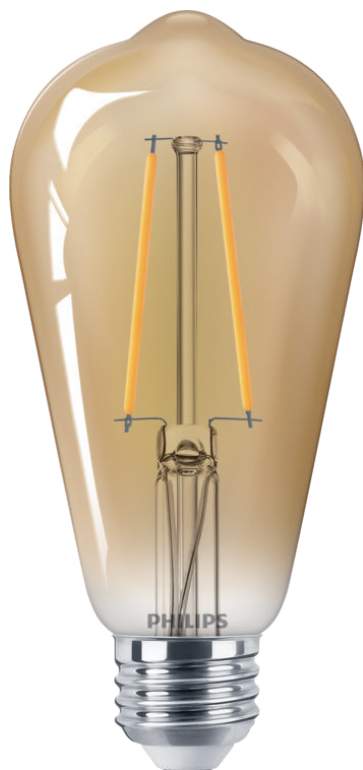

PHILIPS

4 focos de filamento
ámbares ST19 E26 de
40W

LED

2.000 K

300 lm

15.000 h

Regulación

046677573966

Luz LED de vanguardia para el hogar

Foco LED de última generación que entrega una solución de iluminación general para las actividades diarias en interiores. Reduce los costos energéticos en forma inmediata y disminuye la frecuencia de reemplazo de los focos sin comprometer la calidad de tu iluminación.

Luz de alta calidad

- Luz ámbar

Diseñadas para ser vistas. Lucen bien encendidas y apagadas

- LED de estilo vintage

Destacados

2,000 K

Esta luz tiene una temperatura de color de 2,000 K y proporciona un ambiente extracálido e íntimo. Ideal para generar ambientaciones en tu hogar.

antigua. La materialidad de cristal teñido de color ámbar transparente, la base con acabado de latón y el estilo retro del filamento LED agregan un toque vintage a la iluminación decorativa de tu hogar. El sofisticado filamento giratorio te permite generar un ambiente acogedor y cálido.