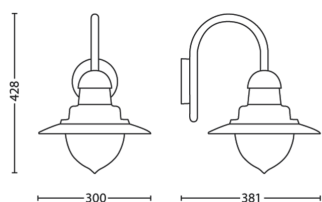

PHILIPS

Raindrop wandlamp
60W E27 zonder lamp

myGarden

Geen lamp

Brons

Waterbestendig

01652/06/PN