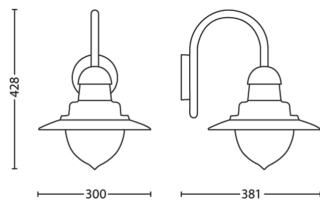

PHILIPS

Raindrop wandlamp
60W E27 zonder lamp

myGarden

Geen lamp

Zwart

Waterbestendig

01652/30/PN