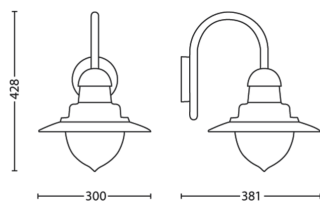

PHILIPS

Raindrop wandlamp
60W E27 zonder lamp

myGarden

Geen lamp

Antraciet

Waterbestendig

01652/52/PN