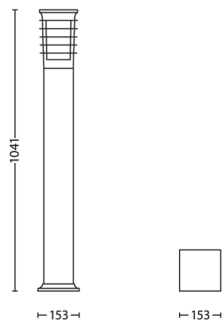

PHILIPS

Patio buitenlantaarn
60W E27 zonder lamp

myGarden

Geen lamp

Grijs

Waterbestendig

15283/54/PN