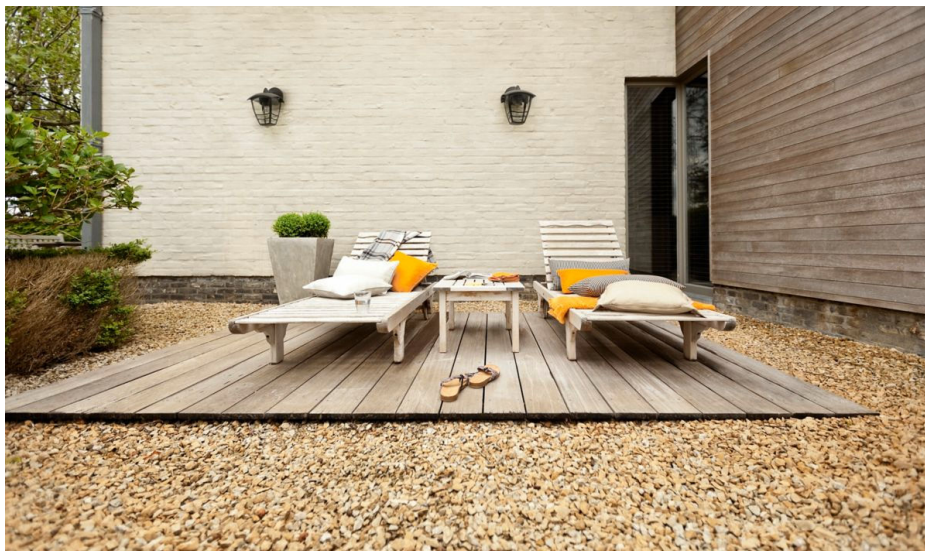

Volop genieten van uw tuin

Deze omlaag schijnende Philips Creek buitenwandlamp met E27-fitting is door zijn zwarte en charmant ontwerp een echte blikvanger. De Creek voldoet aan alle veiligheidseisen (IP44) en is dankzij de hoogwaardige aluminium materialen bestand tegen alle weersomstandigheden. De buitenwandlamp is bovendien eenvoudig te plaatsen met de bijgeleverde montagesleutel. De Philips Creek familie bestaat uit vier verschillende buitenwandlamptypes en drie sokkellampen (verkrijgbaar in drie lengtes). Combineer met een Philips decoratieve kooldraad LED-lamp voor het mooiste lichteffect.

Richt uw tuin in met licht

- Decoratieve buitenverlichting
- Kies voor een tijdloos design.
- Kies voor buitenwandlampen
- Hoogwaardig aluminium en synthetische materialen

Verlicht uw tuin met hoogwaardige lampen

- Energiezuinig
- Krachtig licht

Buitenverlichting op een eenvoudige manier

- Weerbestendig