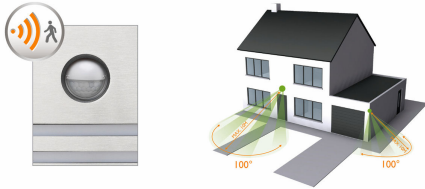

## Gastvrij licht dat een veilig gevoel geeft

De bewegingssensor schakelt automatisch het licht in wanneer u thuis komt en waarschuwt u als er iemand aankomt.