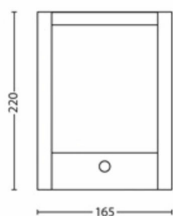

Altijd licht wanneer u thuiskomt

De Philips Arbour antraciete buitenwandlamp met sensor schijnt automatisch warm wit licht wanneer iemand langsloopt. De stijlvolle aluminium buitenwandlamp met ingebouwde LED-lamp voldoet aan alle veiligheidseisen (IP44) en is dankzij de hoogwaardige materialen bestand tegen alle weersomstandigheden. Philips buitenverlichting is bovendien eenvoudig te plaatsen met de bijgeleverde montagesleutel. De Arbour familie is beschikbaar in drie verschillende buitenwandlamptypes en twee sokkellampen (verkrijgbaar in twee lengtes).

Duurzame lichtoplossingen

- Energiezuinig
- LED-lamp van topkwaliteit
- Lange levensduur - tot 25 jaar
- Warmwit licht
- Philips biedt standaard een garantie van 5 jaar op deze geïntegreerde LED-binnenverlichting.

Ontworpen voor uw tuin

- Inclusief bewegingssensor voor gemak en gemoedsrust
- IP44 - weerbestendig