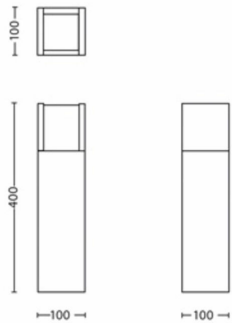

Geniet van een prachtig verlichte tuin

De Philips Arbour antraciete LED-sokkellamp is een echte blikvanger voor uw tuinpaden of oprit. Door de kubusvorm schijnt diffuus warm wit licht alle kanten op. De buitenlamp voldoet aan alle veiligheidseisen (IP44) en is dankzij de hoogwaardige materialen bestand tegen alle weersomstandigheden. Philips buitenverlichting is bovendien eenvoudig te plaatsen met de bijgeleverde montagesleutel. De Arbour familie is beschikbaar in drie verschillende buitenwandlamptypes en twee sokkellampen (verkrijgbaar in twee lengtes).

Duurzame lichtoplossingen

- Energiezuinig
- LED-lamp van topkwaliteit
- Lange levensduur - tot 25 jaar
- Warmwit licht
- Philips biedt standaard een garantie van 5 jaar op deze geïntegreerde LED-binnenverlichting.

Ontworpen voor uw tuin

- IP44 - weerbestendig