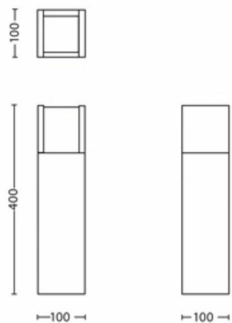

Geniet van een prachtig verlichte tuin

De Philips Arbour antraciete LED-sokkellamp is een echte blikvanger voor uw tuinpaden of oprit. Door de kubusvorm schijnt diffuus warm wit licht alle kanten op. De buitenlamp voldoet aan alle veiligheidseisen (IP44) en is dankzij de hoogwaardige materialen bestand tegen alle weersomstandigheden. Philips buitenverlichting is bovendien eenvoudig te plaatsen met de bijgeleverde montagesleutel. De Arbour familie is beschikbaar in drie verschillende buitenwandlamptypes en twee sokkellampen (verkrijgbaar in twee lengtes).

Duurzame lichtoplossingen

- Energiezuinig
- LED-lamp van topkwaliteit
- Lange levensduur - tot 25 jaar
- Warmwit licht
- Philips biedt standaard een garantie van 5 jaar op deze geïntegreerde LED-binnenverlichting.

Ontworpen voor uw tuin

- IP44 - weerbestendig