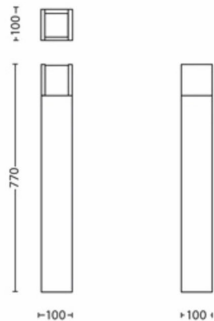

Duurzame lichtoplossingen

- Energiezuinig
- LED-lamp van topkwaliteit
- Lange levensduur - tot 25 jaar
- Warmwit licht
- Philips biedt standaard een garantie van 5 jaar op deze geïntegreerde LED-binnenverlichting.

Ontworpen voor uw tuin

- IP44 - weerbestendig