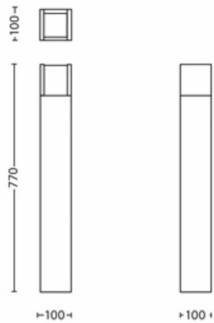

Ontworpen voor uw tuin

- IP44 - weerbestendig