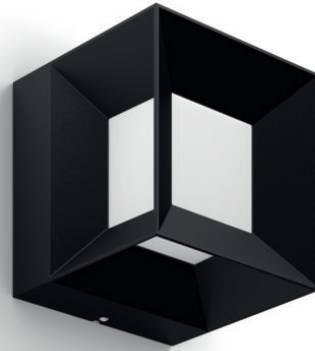

PHILIPS

Parterre wandlamp
7,5W

myGarden

2700 K

Zwart

Waterbestendig

16480/30/P0

Geniet van een prachtig verlichte tuin

Deze zwarte kubusvormige Philips Parterre LED-buitenwandlamp is door zijn modern ontwerp een echte blikvanger. Door de kubusvorm schijnt het warme witte licht alle kanten op. Deze buitenwandlamp voldoet aan alle veiligheidseisen (IP44) en is dankzij de hoogwaardige materialen bestand tegen alle weersomstandigheden. De buitenwandlamp is bovendien eenvoudig te plaatsen met de bijgeleverde montagesleutel. Geef uw buitenomgeving een bijzonder mooie uitstraling door deze buitenwandlamp ook te combineren met een Parterre sokkellamp (verkrijgbaar in 2 lengtes).

De ingebouwde LED-lamp is een unieke door Philips ontwikkelde oplossing. De lamp kan onmiddellijk worden ingeschakeld, biedt een optimale lichtopbrengst en brengt levendige kleuren in uw huis.

Hoogwaardige onderdelen