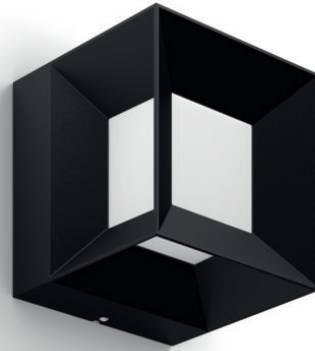

PHILIPS

Parterre wandlamp
7,5W

myGarden

2700 K

Zwart

Waterbestendig

16480/30/P0

Geniet van een prachtig verlichte tuin

Deze zwarte kubusvormige Philips Parterre LED-buitenwandlamp is door zijn modern ontwerp een echte blikvanger. Door de kubusvorm schijnt het warme witte licht alle kanten op. Deze buitenwandlamp voldoet aan alle veiligheidseisen (IP44) en is dankzij de hoogwaardige materialen bestand tegen alle weersomstandigheden. De buitenwandlamp is bovendien eenvoudig te plaatsen met de bijgeleverde montagesleutel. Geef uw buitenomgeving een bijzonder mooie uitstraling door deze buitenwandlamp ook te combineren met een Parterre sokkellamp (verkrijgbaar in 2 lengtes).

Duurzame lichtoplossingen

- LED-lamp van topkwaliteit

Speciale kenmerken

- Weerbestendig

Kenmerken

LED-lamp van topkwaliteit

De ingebouwde LED-lamp is een unieke door Philips ontwikkelde oplossing. De lamp kan onmiddellijk worden ingeschakeld, biedt een optimale lichtopbrengst en brengt levendige kleuren in uw huis.

Weerbestendig

ontworpen en is uitvoerig getest op waterbestendigheid. Het IP-niveau wordt aangegeven met twee cijfers: het eerste cijfer geeft het beschermingsniveau tegen stof aan en het tweede cijfer geeft de vochtbestendigheid aan. Deze lamp is met IP44 ontworpen: hij is spatwaterdicht en ideaal voor algemeen gebruik buitenshuis.