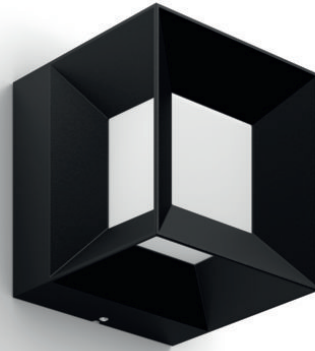

PHILIPS

Parterre wandlamp
7,5W

myGarden

2700 K

Zwart

Waterbestendig

16480/30/P0

Geniet van een prachtig verlichte tuin

Deze zwarte kubusvormige Philips Parterre LED-buitenwandlamp is door zijn modern ontwerp een echte blikvanger. Door de kubusvorm schijnt het warme witte licht alle kanten op. Deze buitenwandlamp voldoet aan alle veiligheidseisen (IP44) en is dankzij de hoogwaardige materialen bestand tegen alle weersomstandigheden. De buitenwandlamp is bovendien eenvoudig te plaatsen met de bijgeleverde montagesleutel. Geef uw buitenomgeving een bijzonder mooie uitstraling door deze buitenwandlamp ook te combineren met een Parterre sokkellamp (verkrijgbaar in 2 lengtes).