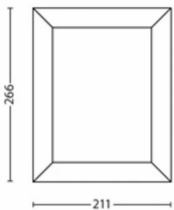

Geniet van een prachtig verlichte tuin

De antracietgrijze Philips Karp LED-wandlamp voor buiten zit in een groot, elegant frame van gegoten aluminium. Met dit kunstzinnige ontwerp verlicht u uw buitenruimte met diffuus warmwit licht.

Duurzame lichtoplossingen

- Energiezuinig
- LED-lamp van topkwaliteit
- Lange levensduur - tot 25 jaar
- Warmwit licht
- Philips biedt standaard een garantie van 5 jaar op deze geïntegreerde LED-binnenverlichting.

Ontworpen voor uw tuin

- IP44 - weerbestendig