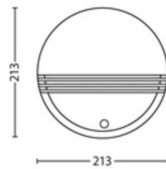

Altijd licht wanneer u thuiskomt

De zwarte uitvoering van de Philips Yarrow LED-buitenwandlamp is vervaardigd van hoogwaardig synthetisch materiaal en heeft een bewegingssensor voor veiligheid. Het koepelvormige design met drie kenmerkende strepen verlicht buitenruimten met sterk, maar diffuus warmwit licht.

Duurzame lichtoplossingen

- Energiezuinig
- LED-lamp van topkwaliteit
- Lange levensduur - tot 25 jaar
- Warmwit licht
- Philips biedt standaard een garantie van 5 jaar op deze geïntegreerde LED-binnenverlichting.

Ontworpen voor uw tuin

- Inclusief bewegingssensor voor gemak en gemoedsrust
- IP44 - weerbestendig