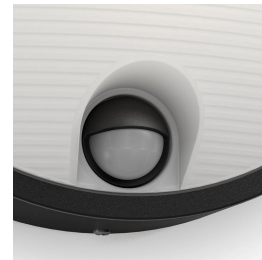

Bewegingssensor inbegrepen

De meegeleverde bewegingssensor verwelkomt u bij thuiskomst en laat weten of er bezoek aankomt. Als de sensor beweging detecteert, wordt het licht automatisch ingeschakeld.