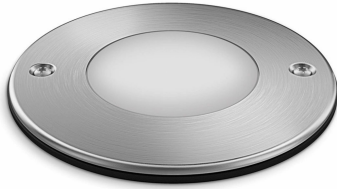

PHILIPS

Moss
grondspots/Pen 3W

myGarden

2700 K

Roestvast staal

Waterbestendig

17306/47/16

Ook 's avonds en 's nachts licht in uw tuin

Deze robuuste Philips myGarden Moss LED-inbouwspot van roestvrij staal markeert paden en opritten zonder het aanzicht van uw tuin aan te tasten. Dankzij de hoogwaardige materialen en Philips LED's hebt u na de installatie bijna geen onderhoud meer aan deze lampen.

Ontworpen voor uw tuin

- IP67 - weerbestendig

Kenmerken

Energiezuinig

Deze energiebesparende Philips lamp verbruikt minder stroom dan traditionele lichtbronnen. Zo bespaart u op uw energierekening en draagt u bij aan een beter milieu.

Specificaties

Design en afwerking

- Kleur: Roestvast staal
- Materiaal: Roestvrij staal

Extra onderdeel/accessoire meegeleverd

- 5 jaar garantie: Ja
- Draaibare spot: Nee
- Volledig weerbestendig: Ja
- Vast ingebouwde LED-lamp: Ja