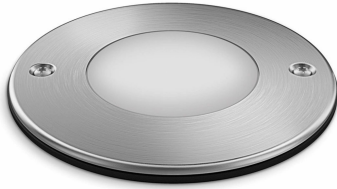

PHILIPS

Moss
grondspots/Pen 3W

myGarden

2700 K

Roestvast staal

Waterbestendig

17306/47/16

Ook 's avonds en 's nachts licht in uw tuin

Deze robuuste Philips myGarden Moss LED-inbouwspot van roestvrij staal markeert paden en opritten zonder het aanzicht van uw tuin aan te tasten. Dankzij de hoogwaardige materialen en Philips LED's hebt u na de installatie bijna geen onderhoud meer aan deze lampen.

Ontworpen voor uw tuin

- IP67 - weerbestendig

Kenmerken

Energiezuinig

Deze energiebesparende Philips lamp verbruikt minder stroom dan traditionele lichtbronnen. Zo bespaart u op uw energierekening en draagt u bij aan een beter milieu.