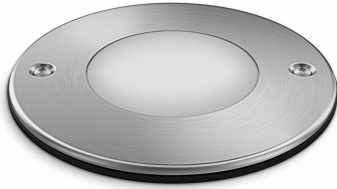

PHILIPS

Moss
grondspots/Pen 3W

myGarden

2700 K

Roestvast staal

Waterbestendig

17306/47/16

Ook 's avonds en 's nachts licht in uw tuin

Deze robuuste Philips myGarden Moss LED-inbouwspot van roestvrij staal markeert paden en opritten zonder het aanzicht van uw tuin aan te tasten. Dankzij de hoogwaardige materialen en Philips LED's hebt u na de installatie bijna geen onderhoud meer aan deze lampen.

Ontworpen voor uw tuin

- IP67 - weerbestendig

Kenmerken

Energiezuinig

Deze energiebesparende Philips lamp verbruikt minder stroom dan traditionele lichtbronnen. Zo bespaart u op uw energierekening en draagt u bij aan een beter milieu.

Diversen

- Speciaal ontworpen voor: Tuin en terras
- Stijl: Contemporary
- Type: Grondspots/-prikkers
- EyeComfort: Nee
- Extra functies: Waterbestendig

Afmetingen en gewicht van product

- Nettogewicht: 0,32 kg
- Lengte inbouwopening: 10.5 cm
- Diameter inbouwopening: 10.5 cm
- Lengte: 11,4 cm
- Inbouwafstand: 11,5 cm
- Breedte: 11,4 cm