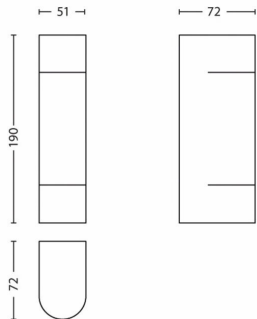

PHILIPS

Sunset wandlamp
1W

myGarden

2700 K

Roestvast staal

Waterbestendig

17312/47/16