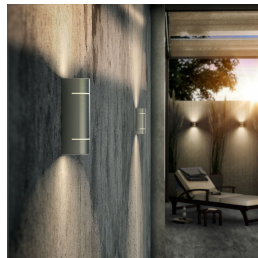

Warmwit licht

Licht kan verschillende kleurtemperaturen hebben, die worden aangegeven in de eenheid Kelvin (K). Lampen met een lage Kelvin-waarde produceren een warmer, gezelliger licht, terwijl lampen met een hoge Kelvin-waarde een koeler, meer energiek licht produceren. Deze lamp van Philips geeft warmwit licht voor een gezellige sfeer.